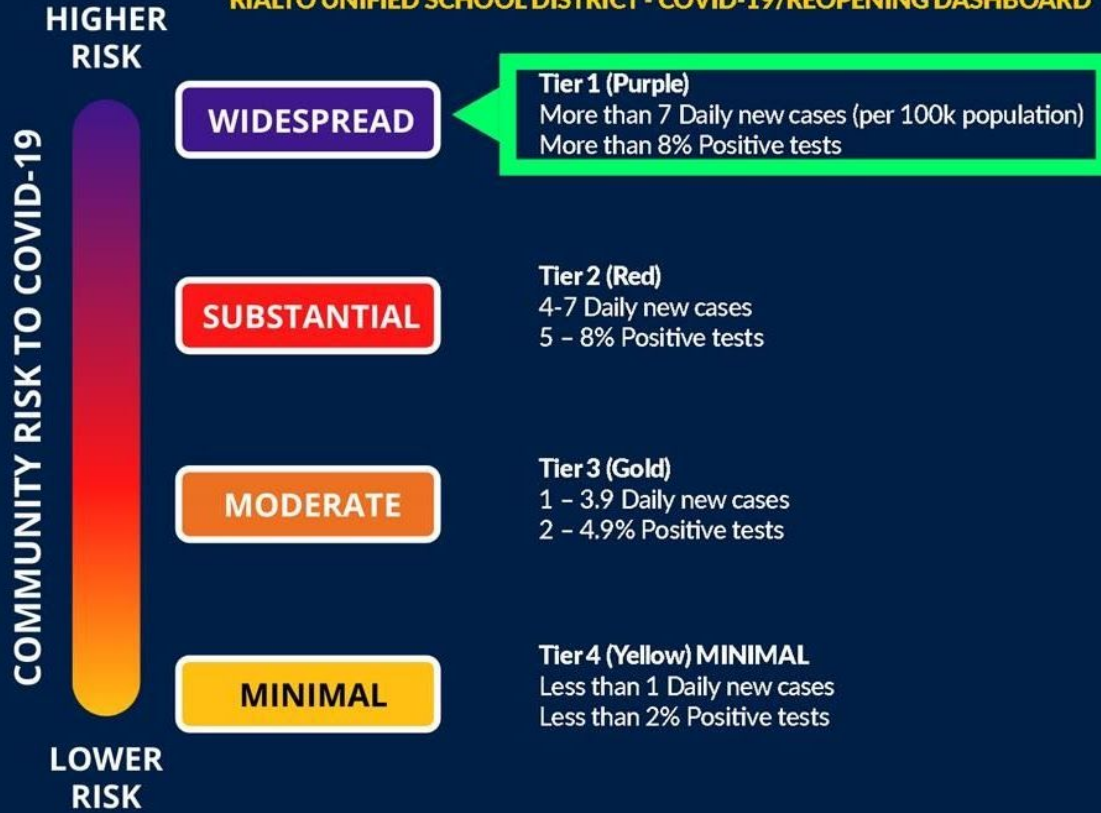

HYBRID

¿Qué frecuencia?

Los estudiantes se inscribirán en dos grupos (am o pm) y se presentarán físicamente a la escuela de martes a viernes. El horario del lunes permanecerá como está actualmente, en casa.

Aunque los estudiantes no están físicamente en la escuela, la escuela todavía está en sesión y se espera que participen en la instrucción diaria.

¿Cuáles son los riesgos?

2

Consulte la siguiente página para conocer el estado actual de Rialto con respecto a COVID-19.

IMPORTANTE: Tenga en cuenta que si cambia de la selección de clase actual de su hijo, el maestro o la clase asignados a su hijo pueden estar sujetos a cambios.

RIALTO UNIFIED SCHOOL DISTRICT - COVID-19/REOPENING DASHBOARD

Tier 1

Información más reciente sobre la reapertura del distrito COVID-19 (actualizado el 27 de octubre de 2020) RUSD no es elegible para reabrir escuelas en este momento.

Las escuelas son elegibles para reanudar, al menos alguna instrucción en persona, una vez que el condado esté fuera del nivel 1 durante al menos 14 días.